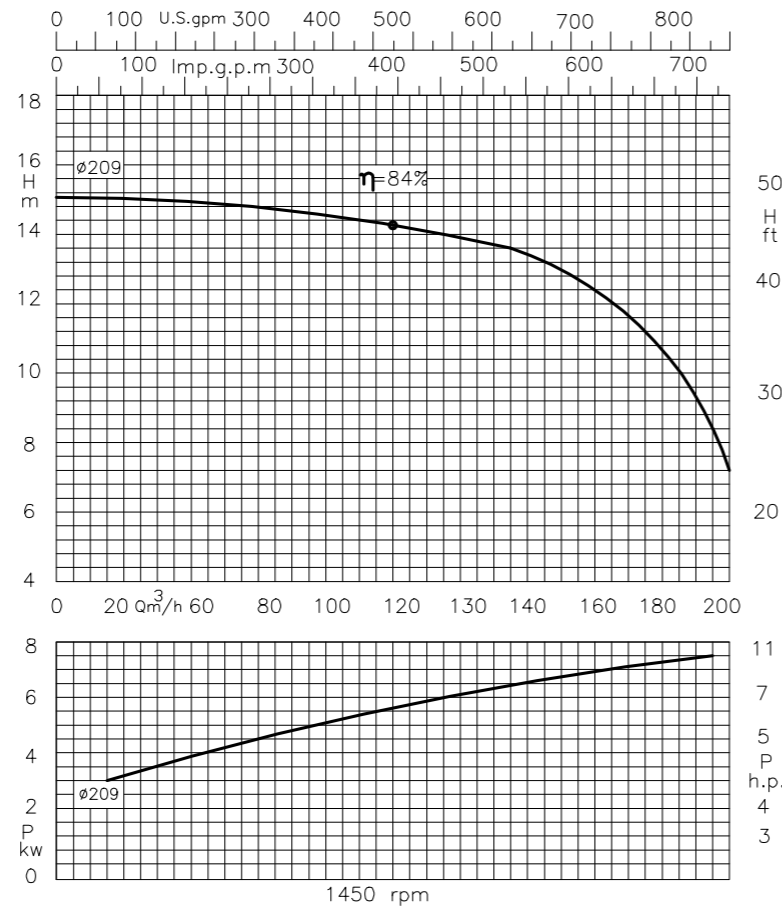

Single impeller centrifugal pumps

suitable for increased domestic and agricultural irrigation presser

ETA BLOCK 100-200