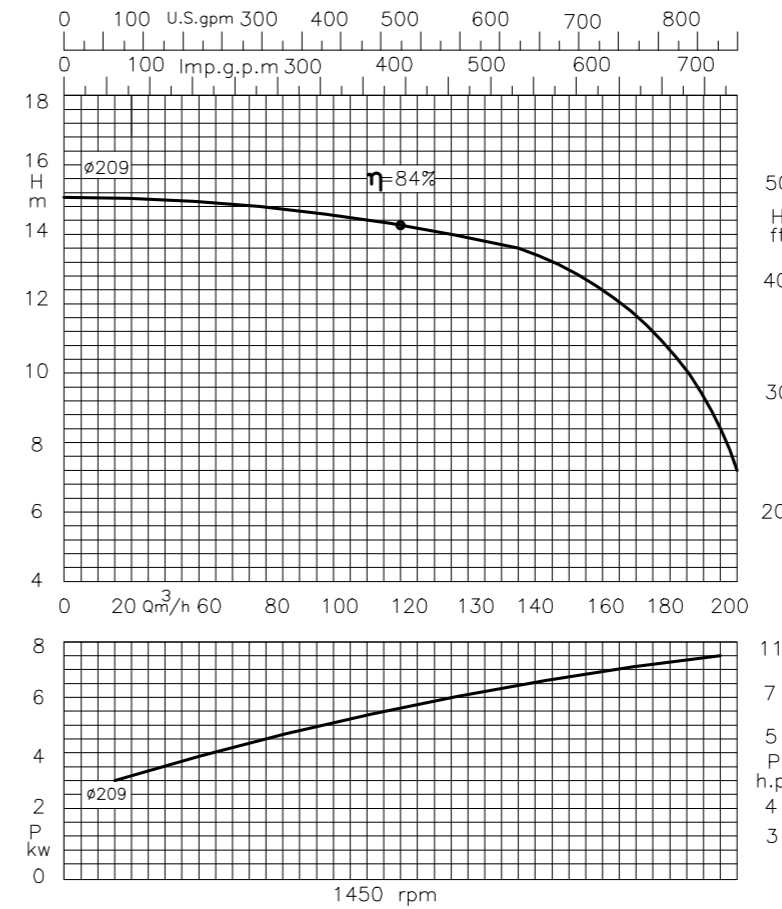

ETA BLOCK 100-200

الکتروپمپ سانتریفیوژ تک پروانه

مناسب جهت استفاده در کشاورزی و سیرکولاتورهای صنعتی

pump specifications		
fluid Information	type of fluid	Clean water
	max.temperature	90 c°
max Pressure	2 (bar)	
pipe size	Suction	5 inch
	dis charg	4 inch
Material	impeller	Steel Cast Iron
	casing	Cast iron
	shaft	Steel
	Mechanical	MG1/MG9

Motor Specification	
Revolution	1500 PRM 7.5 Kw
Insulation class	f
protection	IP54
frequency	50 Hz
casing material	Aluminum

مشخصات پمپ		
آب تمیز	نوع مایع	مشخصات سیال
90 c°	حداکثر دما	
2 (bar)		حداکثر فشار
۵ اینچ	مکش	اتصالات لوله
۴ اینچ	رانش	
چدن / استیل	پروانه	جنس مواد
چدن	پوسته	
استیل	شفت	
MG1 / MG9	مکانیکال سیل	

مشخصات موتور	
1500 PRM 7.5 Kw	دورموتور
f	کلاس عایق بندی
IP 54	درجه محافظت
50Hz	فرکانس
آلومینیوم	جنس پوسته

technical Specifications						type							
Q(m³/h - L/min)						100/200							
180	150	130	90	60	0	Ampere	P (hp)	P (kw)	P1 (kw)				
3000	2500	2167	1500	1000	0								
H(m)						3~	P (hp)	P (kw)	P1 (kw)				
9	11.8	13.7	14.5	14.7	15					15.6	10	7.5	6

تیپ				جدول مشخصات فنی						
100/200				Q(m³/h - L/min)						
P1 (kw)	P (kw)	P (hp)	Ampere	0	60	90	130	150	180	
				0	1000	1500	2167	2500	3000	
P1 (kw)	P (kw)	P (hp)	Ampere	H(m)						
				3~	15	14.7	14.5	13.7	11.8	9