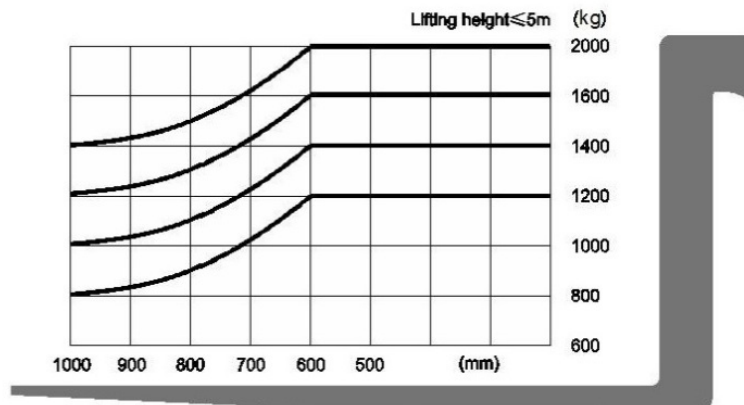

$$AST = a + 17 + \sqrt{(W - 11)^2 + (B / 2)^2}$$

a : safety clearance

B : Pallet width

W : Pallet length

نوع	مدل	ارتفاع بالابری	ارتفاع دکل		ارتفاع بالابری آزاد	زاویه دکل		ظرفیت			
			پائین ترین ارتفاع	کاملاً باز شده با گارد		جلو	عقب	بار در مرکز ثقل			
								1.2T	1.4T	1.6T	2T
								mm	mm	deg	deg
دوینکس با دو مرحله ای با دید باز	1.4QM/2QM	2700	1925	3265	340	2	4	1200	1400	1600	2000
		3000	2075	3565	340	2	4	1200	1400	1600	2000
		3300	2225	3865	340	2	4	1200	1400	1600	2000
		3500	2325	4065	340	2	4	1200	1400	1600	2000
		3600	2375	4165	340	2	4	1200	1400	1600	2000
		4000	2625	4065	340	2	4	1200	1400	1600	2000
		4300	2790	4865	340	2	4	1200	1400	1600	2000
		4500	2900	5065	340	2	4	1200	1400	1600	2000
تریپلکس با سه مرحله ای با دید باز	1.4QN/2QN	4300	2085	4900	1500	2	4	1200	1400	1600	2000
		4500	2165	5100	1500	2	4	1200	1400	1600	2000
		4800	2265	5400	1600	2	4	1200	1400	1600	2000
		5000	2315	5600	1700	2	4	1200	1400	1600	2000
		5500	2490	6100	1850	2	4	1200	1300	1500	1900
		6000	2665	6600	2000	2	5	1200	1200	1400	1800
		6500	2815	7100	2200	2	5	900	1100	1300	1600
		7000	2975	7600	2380	2	5	850	1000	1200	1400
7500	3145	8100	2540	2	5	750	900	1100	1200		
8000	3310	8600	2725	2	5	600	700	900	1000		