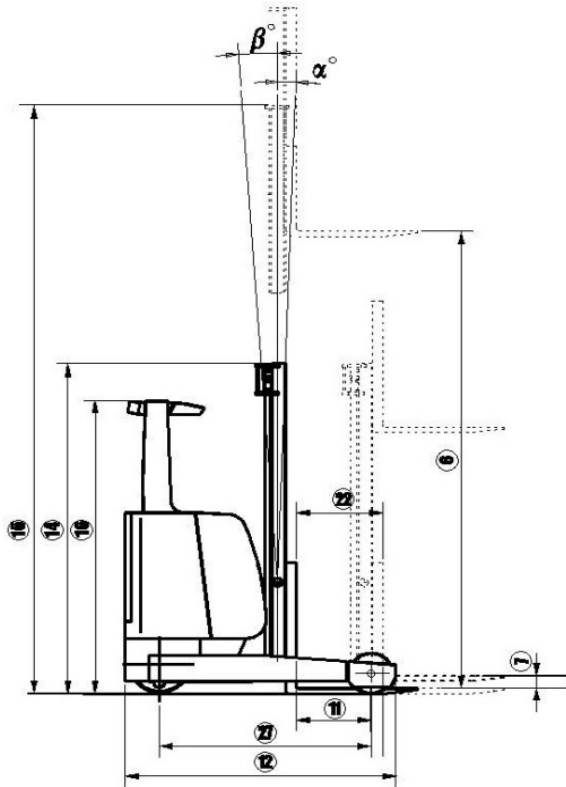

$$AST = a + 17 + \sqrt{(W - 11)^2 + (B / 2)^2}$$

a : safety clearance

B : Pallet width

W : Pallet length

نوع	مدل	ارتفاع بالابری	ارتفاع دکل		ارتفاع بالابری آزاد	زاویه دکل		ظرفیت			
			پائین ترین ارتفاع	کاملاً باز شده با گارد		جلو	عقب	بار در مرکز ثقل			
								1.2T	1.4T	1.6T	2T
								mm	mm	deg	deg
دوینکس با دو مرحله ای با دید باز	1.4QM/2QM	2700	1925	3265	340	2	4	1200	1400	1600	2000
		3000	2075	3565	340	2	4	1200	1400	1600	2000
		3300	2225	3865	340	2	4	1200	1400	1600	2000
		3500	2325	4065	340	2	4	1200	1400	1600	2000
		3600	2375	4165	340	2	4	1200	1400	1600	2000
		4000	2625	4065	340	2	4	1200	1400	1600	2000
		4300	2790	4865	340	2	4	1200	1400	1600	2000
		4500	2900	5065	340	2	4	1200	1400	1600	2000
تریپلکس با سه مرحله ای با دید باز	1.4QN/2QN	4300	2085	4900	1500	2	4	1200	1400	1600	2000
		4500	2165	5100	1500	2	4	1200	1400	1600	2000
		4800	2265	5400	1600	2	4	1200	1400	1600	2000
		5000	2315	5600	1700	2	4	1200	1400	1600	2000
		5500	2490	6100	1850	2	4	1200	1300	1500	1900
		6000	2665	6600	2000	2	5	1200	1200	1400	1800
		6500	2815	7100	2200	2	5	900	1100	1300	1600
		7000	2975	7600	2380	2	5	850	1000	1200	1400
7500	3145	8100	2540	2	5	750	900	1100	1200		
8000	3310	8600	2725	2	5	600	700	900	1000		