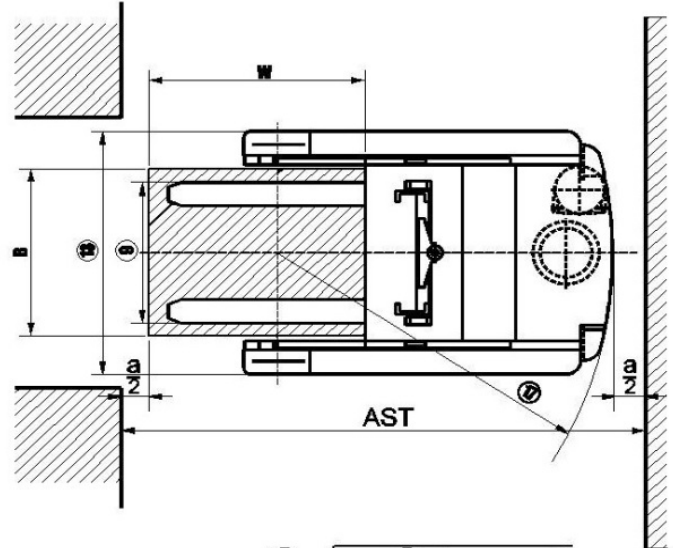

$$AST = a + 17 + \sqrt{(W - 11)^2 + (B / 2)^2}$$

a : safety clearance

B : Pallet width

W : Pallet length

نوع	مدل	ارتفاع بالابری	ارتفاع دکل		ارتفاع بالابری آزاد	زاویه دکل		ظرفیت			
			پائین ترین ارتفاع	کاملاً باز شده با گارد		جلو	عقب	بار در مرکز ثقل			
								1.2T	1.4T	1.6T	2T
								mm	mm	deg	deg
دوینکس با دو مرحله ای با دید باز	1.4QM/2QM	2700	1925	3265	340	2	4	1200	1400	1600	2000
		3000	2075	3565	340	2	4	1200	1400	1600	2000
		3300	2225	3865	340	2	4	1200	1400	1600	2000
		3500	2325	4065	340	2	4	1200	1400	1600	2000
		3600	2375	4165	340	2	4	1200	1400	1600	2000
		4000	2625	4065	340	2	4	1200	1400	1600	2000
		4300	2790	4865	340	2	4	1200	1400	1600	2000
		4500	2900	5065	340	2	4	1200	1400	1600	2000
تریپلکس با سه مرحله ای با دید باز	1.4QN/2QN	4300	2085	4900	1500	2	4	1200	1400	1600	2000
		4500	2165	5100	1500	2	4	1200	1400	1600	2000
		4800	2265	5400	1600	2	4	1200	1400	1600	2000
		5000	2315	5600	1700	2	4	1200	1400	1600	2000
		5500	2490	6100	1850	2	4	1200	1300	1500	1900
		6000	2665	6600	2000	2	5	1200	1200	1400	1800
		6500	2815	7100	2200	2	5	900	1100	1300	1600
		7000	2975	7600	2380	2	5	850	1000	1200	1400
7500	3145	8100	2540	2	5	750	900	1100	1200		
8000	3310	8600	2725	2	5	600	700	900	1000		