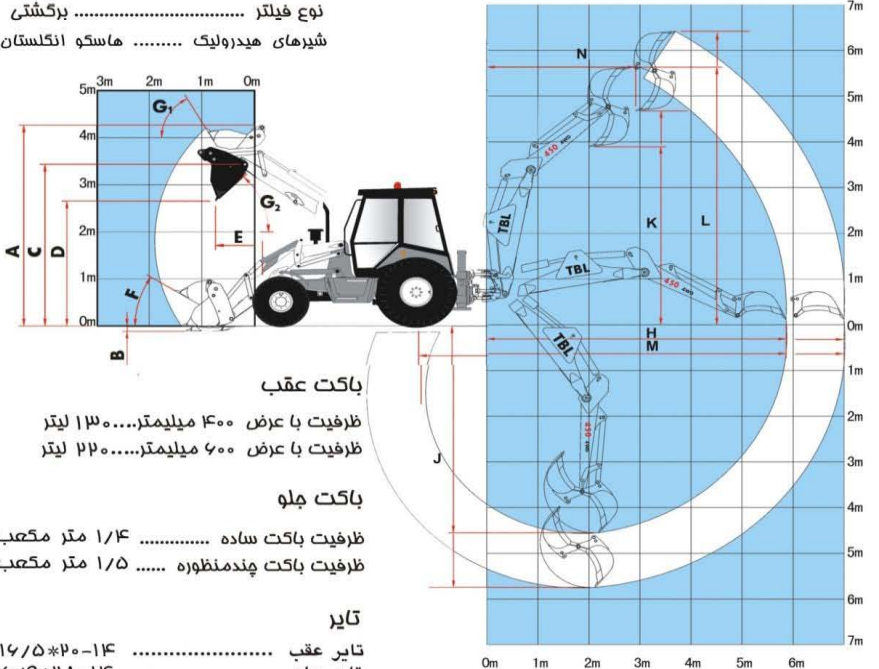

TBL 430 4WD

ابعاد کلی

طول دستگاه در حالت ترانسپورت ...	۵٫۹ متر
فاصله دو محور	۲٫۲ متر
ارتفاع کابین	۳٫۱ متر
ارتفاع دکل در حالت ترانسپورت	۳٫۹۸ متر
عرض دستگاه	۲٫۴ متر

مشخصات موتور

نوع موتور سی سی بی انگلستان
 تیپ موتور توریو شارژ ۱۶ سوپاپه
 دور موتور ۲۲۰۰ دور در دقیقه
 توان در دور مداکتر ۱۰۳ اسب بخار
 مداکتر گشتاور ۴۳۵ نیوتن متر
 حجم موتور ۴٫۴ لیتر

مشخصات سیستم فرمان

نوع هیدرولیکی با قابلیت فرمان گیری هر
 چهار چرخ به صورت هم راستا و غیر هم راستا
 هیدرو ستا تیک

سیستم ترمز

نوع ترمز هیدرولیکی
 ترمز دستی سیمی

ظرفیتهای

روغن موتور ۱۰ لیتر
 حجم سیستم فنک کاری موتور ... ۲۵ لیتر
 سیستم هیدرولیک ۱۳۰ لیتر
 سیستم انتقال قدرت ۱۸ لیتر
 حجم روغن اکسل جلو ۸٫۵ لیتر
 حجم روغن اکسل عقب ۱۱ لیتر
 ظرفیت مخزن سوخت ۱۶۰ لیتر

باکت عقب

ظرفیت با عرض ۴۰۰ میلیمتر ۱۳ لیتر
 ظرفیت با عرض ۶۰۰ میلیمتر ۲۲ لیتر

باکت جلو

ظرفیت باکت ساده ۱٫۴ متر مکعب
 ظرفیت باکت پندمنظوره ۱٫۵ متر مکعب

تایر

تایر عقب ۱۴-۲۰*۱۴
 تایر جلو ۱۴-۲۸*۱۴

ابعادلودر

معمولی	پندمنظوره	
۴/۳۰	۴/۳۲	A مداکتر ارتفاع بیل جلو
۶۰	۶۵	B عمق نفوذ باکت جلو در خاک
۳/۴۹	۳/۴۹	C ارتفاع پین لولائی لودر جلو
۲/۷۴	۲/۷۳	D ارتفاع مفید باکت در زمان تخلیه
۰/۸۹	۰/۸۹	E فاصله باکت از دماغه در حالت تخلیه
۴۳	۴۳	F زاویه برداشت خاک در سطح زمین
۵۰	۵۰	G1 زاویه برداشت خاک در مداکتر ارتفاع
۴۵	۴۵	G2 زاویه تخلیه

ابعادبکهو

معمولی	تلسکوپی	
۴/۵۰	۴	J مداکتر عمق مفاری
۵/۸۷	۷/۳۵	H مداکتر طول دسترسی از پیوت
۵/۵۸	۶/۴۷	L مداکتر ارتفاع کاری
۳/۶۴	۴/۷۳	K مداکتر ارتفاع تخلیه
۷/۱۶	۸/۲۹	M مداکتر طول دسترسی از محور عقب
۲	۲/۹	N فاصله باکت از پیوت
۱۸۰	۱۸۰	زاویه پرمش