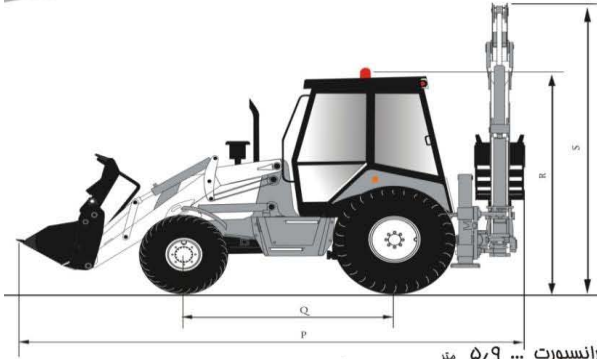

GAZAR LOADER

قابلیت نصب آپشنهای :
باکت چند منظوره
چکش هیدرولیکی
شاخک لیفتراک
دکل تلسکوپی
کولر

شرکت گازارلودرتبریز

TBL 430 4WD

ویژگیهای TBL430 :

بکهلودر پاور شیفت توربو
دارای کابین ارگونومیک
دارای موتور توربو

TBL 430 4WD

ابعاد کلی

طول دستگاه در حالت ترانسپورت ...	۵٫۹ متر
فاصله دو محور	۲٫۲ متر
ارتفاع کابین	۳٫۱ متر
ارتفاع دکل در حالت ترانسپورت	۳٫۹۸ متر
عرض دستگاه	۲٫۴ متر

مشخصات موتور

نوع موتور سی سی بی انگلستان
 تیپ موتور توریو شارژ ۱۶ سوپاپه
 دور موتور ۲۲۰۰ دور در دقیقه
 توان در دور مداکتر ۱۰۳ اسب بخار
 مداکتر گشتاور ۴۳۵ نیوتن متر
 حجم موتور ۴٫۴ لیتر

مشخصات سیستم فرمان

نوع هیدرولیکی با قابلیت فرمان گیری هر
 چهار چرخ به صورت هم راستا و غیر هم راستا
 هیدرو ستا تیک

سیستم ترمز

نوع ترمز هیدرولیکی
 ترمز دستی سیمی

ظرفیتهای

روغن موتور ۱۰ لیتر
 حجم سیستم فنک کاری موتور ... ۲۵ لیتر
 سیستم هیدرولیک ۱۳۰ لیتر
 سیستم انتقال قدرت ۱۸ لیتر
 حجم روغن اکسل جلو ۸٫۵ لیتر
 حجم روغن اکسل عقب ۱۱ لیتر
 ظرفیت مخزن سوخت ۱۶۰ لیتر

باکت عقب

ظرفیت با عرض ۴۰۰ میلیمتر ۱۳ لیتر
 ظرفیت با عرض ۶۰۰ میلیمتر ۲۲ لیتر

باکت جلو

ظرفیت باکت ساده ۱٫۴ متر مکعب
 ظرفیت باکت پندمنظوره ۱٫۵ متر مکعب

تایر

تایر عقب ۱۴-۲۰*۱۴
 تایر جلو ۱۴-۲۸*۱۴

ابعادلودر

معمولی	پندمنظوره	
۴/۳۰	۴/۳۲	A مداکتر ارتفاع بیل جلو
۶۰	۶۵	B عمق نفوذ باکت جلو در خاک
۳/۴۹	۳/۴۹	C ارتفاع پین لولائی لودر جلو
۲/۷۴	۲/۷۳	D ارتفاع مفید باکت در زمان تخلیه
۰/۸۹	۰/۸۹	E فاصله باکت از دماغه در حالت تخلیه
۴۳	۴۳	F زاویه برداشت خاک در سطح زمین
۵۰	۵۰	G1 زاویه برداشت خاک در مداکتر ارتفاع
۴۵	۴۵	G2 زاویه تخلیه